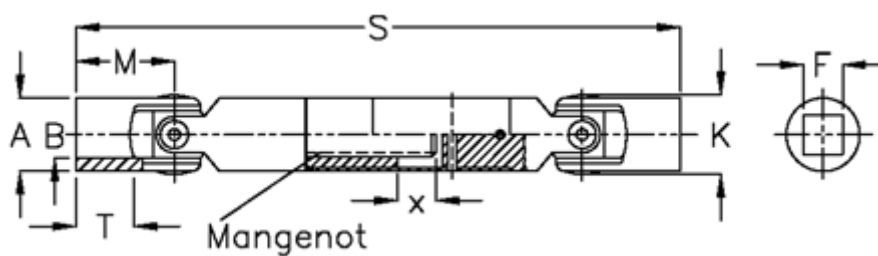

Varenummer: 077201042
Beskrivelse: Krydsled med udtræk 0.720.104.002
S=194 X=40 Firkant 10H9, glideleje

Mål

A	= 20
F	= 10
M	= 31
Mangenot	= 6x11x14
MD max. Nm	= 20
s	= 194
T	= 18
x	= 40